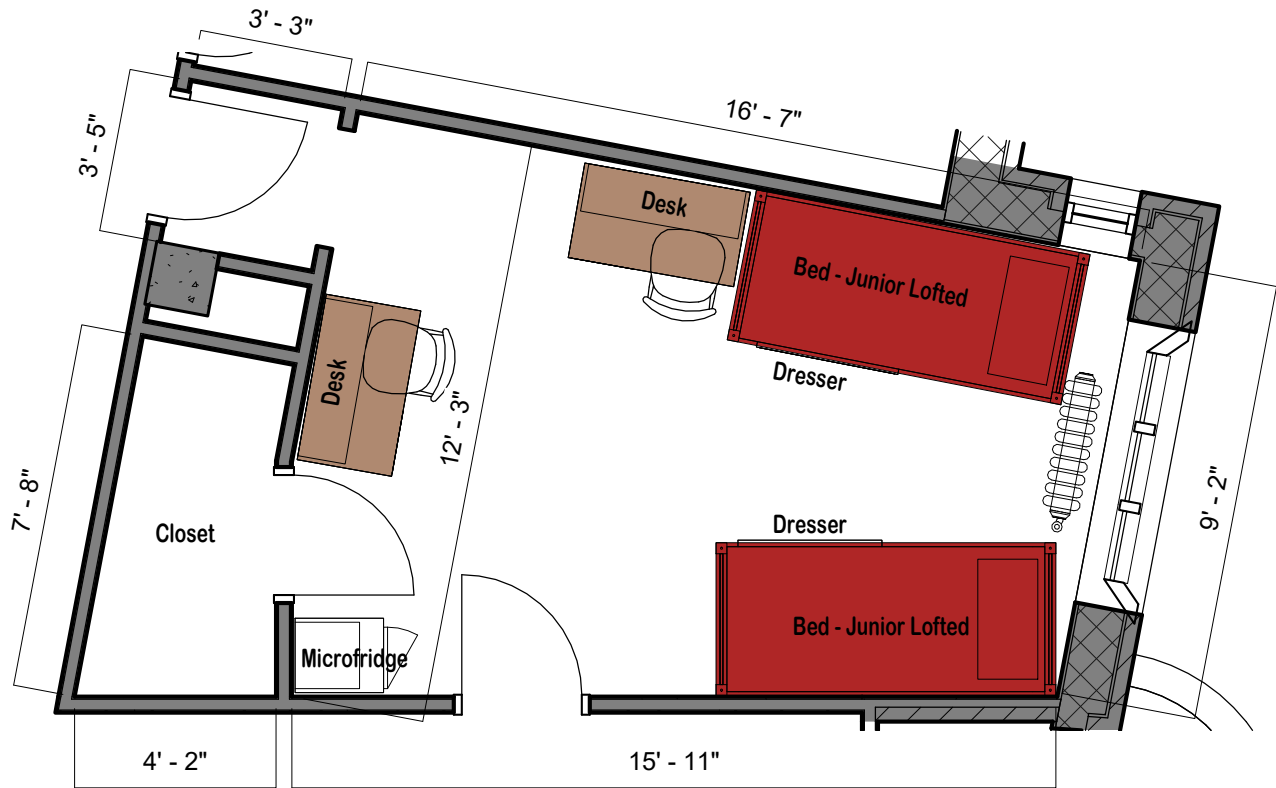

## Bed

Mattress Twin XL	80"L x 36"W x 8"H
---------------------	-------------------

Frame (Jr Loft)	82"L x 36"W
-----------------	-------------

Space Under Bed	32" floor to base
-----------------	----------------------

## Desk

Dimensions	42"W x 24"L x 32"H
------------	--------------------

Writing Surface	40"W x 22"L
-----------------	-------------

Drawer	14"W x 21"L x 4"H
--------	-------------------

Open Shelves (2)	14"W x 21"L x 8"H each
------------------	---------------------------

## Storage

Dresser Drawer (3)	36"W x 16"L x 8"H
--------------------	-------------------

Hanging Bar	60" H
-------------	-------

## Mack Hall

2/room w/semiprivate  
bath w/out a/c (Rate II)

**THE OHIO STATE UNIVERSITY**  
OFFICE OF STUDENT LIFE